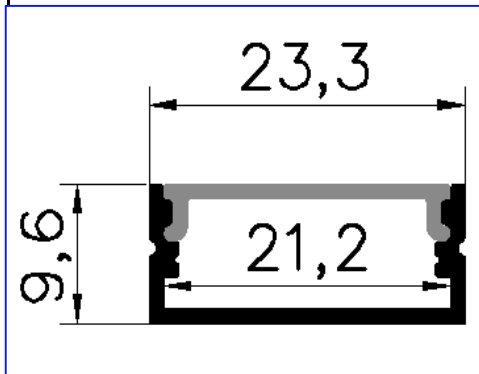

الوصف	السعر	Size	COD	N
white	60		8005	1
black 	90		8037	2
white	60		8006	3

black

90

8038

4

white

75

8007