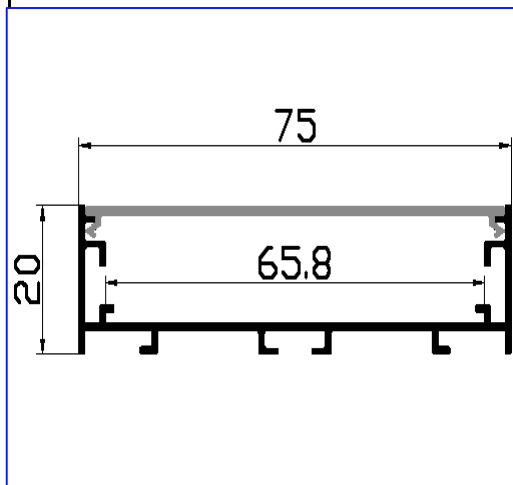

8003 16

black

370