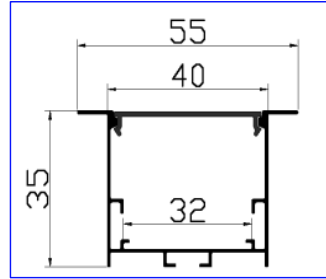

255
8054

بروفائل 4سم
بالحافة