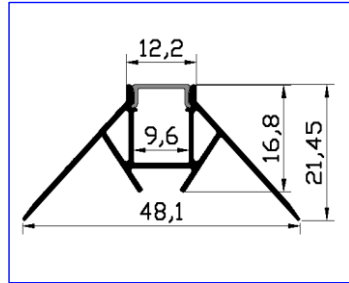

Product Picture	Size	Rtc code	print on box and sticker
		<p>295 8044</p>	<p>بروفایل مدفون عمق 13.8</p>
		<p>295 8045</p>	<p>بروفایل ارضي</p>
		<p>195 8046</p>	<p>بروفایل زجاج 8ملي</p>

245
8047

بروفایل زجاج
10ملي

665
8048

بروفایل
برطشکوبه کروم

695
8053

بروفایل
برطشکوبه اسود

275
8049

بروفایل دائري
طوبو

135
8050

بروفایل زاویه
مربع