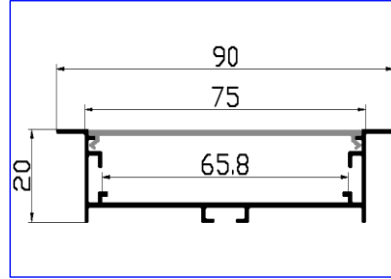

95
8004

بلاستيك 75
ابيض خاص
ب8004