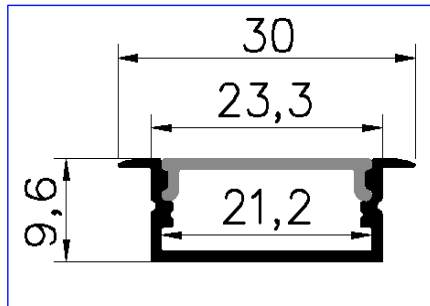

70
8040

بلاستيك 23.3
ابيض خاص
بي8040