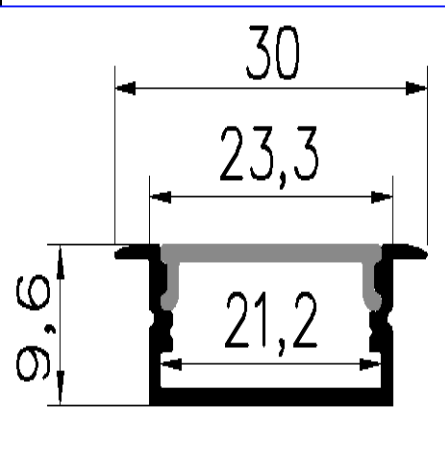

white

75

8008 7

black

110

8040 8

white

75

8009 9