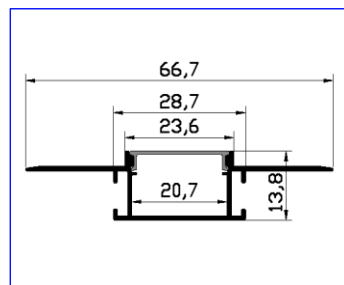

70
8043

بلاستيك 23.6
ابيض خاص
ب8043