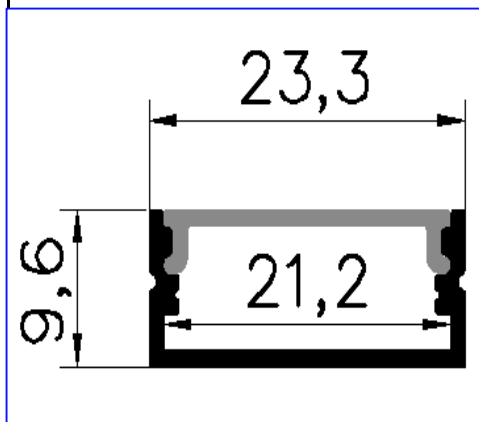

black

90

8038

4

white

75

8007

5

black

110

8039

6