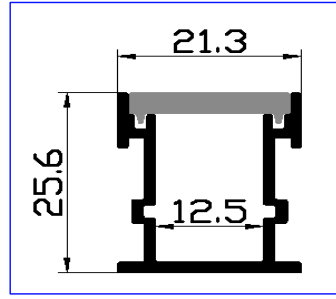

70
8045

بلاستيك 21.3
خاص ب 8045
ارضي