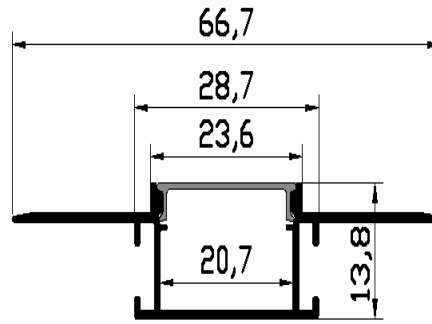

8043 22

**hanging wire
1Meter wire**

20

تل اتشايو 1متر

8014 23

**hanging wire
2Meter wire**

25

تل اتشايو 2 متر

8015 24