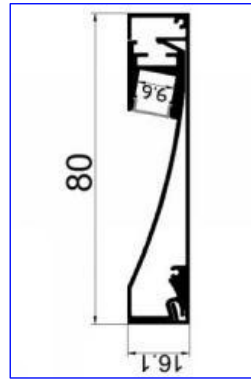

<p>سرب الماچيك 5متر رولة داخلي</p>	<p>430</p>		<p>9020</p>	<p>53</p>
<p>سرب الماچيك 5متر رولة خارجي</p>	<p>520</p>		<p>9021</p>	<p>54</p>
<p>Running Water 10M</p>	<p>945</p>		<p>9025</p>	<p>55</p>

<p>60W Slim</p>	<p>135</p>		<p>/</p>	<p>56</p>
<p>200W Slim</p>	<p>245</p>		<p>/</p>	<p>57</p>
<p>300W Slim</p>	<p>265</p>		<p>/</p>	<p>58</p>
<p>400W Slim</p>	<p>315</p>		<p>/</p>	<p>59</p>
<p>محول 100 وات حديد</p>	<p>165</p>		<p>/</p>	<p>60</p>
<p>محول 200 وات حديد</p>	<p>220</p>		<p>/</p>	<p>61</p>
<p>محول 400 وات حديد</p>	<p>295</p>		<p>/</p>	<p>62</p>

Product Picture	Size	Rtc code	print on box and sticker
		<p>295 8044</p>	<p>بروفایل مدفون عمق 13.8</p>
		<p>295 8045</p>	<p>بروفایل ارضي</p>
		<p>195 8046</p>	<p>بروفایل زجاج 8ملي</p>

245
8047

بروفایل زجاج
10ملي