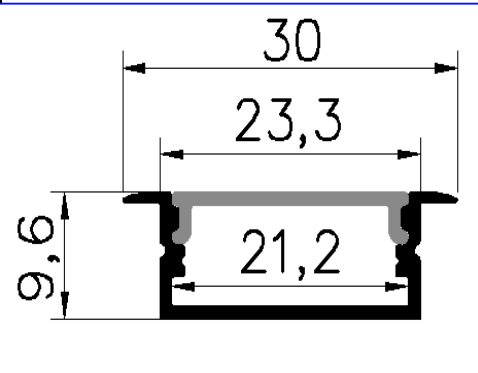

white

75

8008 7

black

110

8040 8

white

75

8009 9