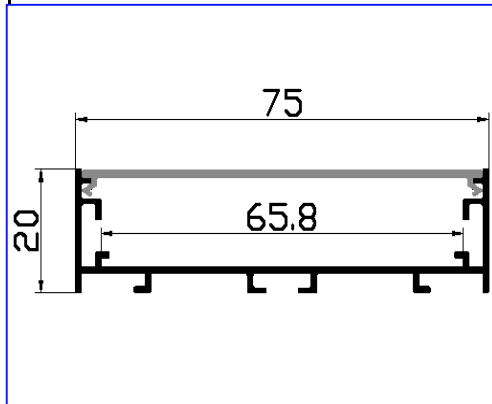

white

340

8003 16

black

370

8036 17

white

340

8004 18