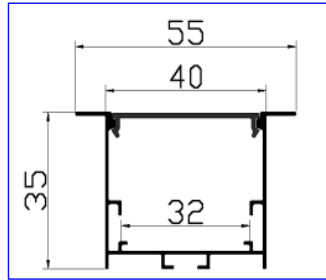

120
8054

بلاستيك 40
خاص ب 8054