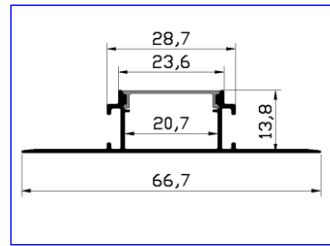

70
8044

بلاستيك 23.6
ابيض خاص
ب8044