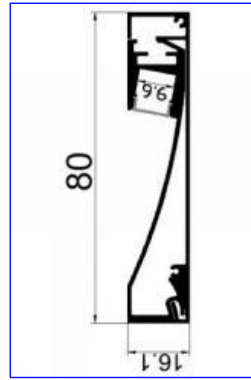

695
8053

بروفایل
برطشکوبه اسود