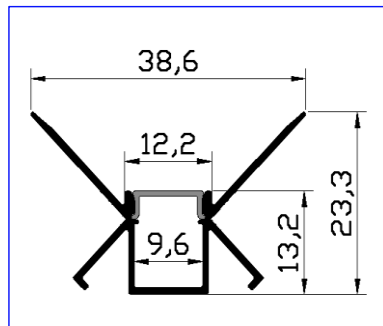

295
8052

بروفایل مدفون
زاویه خارجی