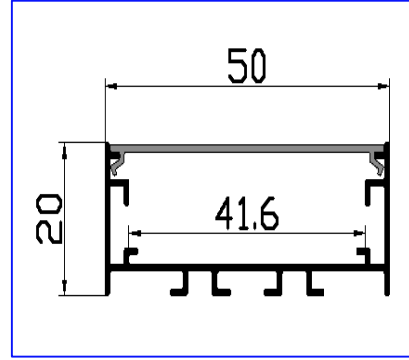

white

265

8001 13

black

295