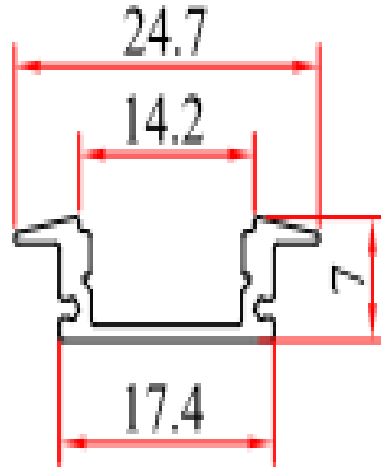

الوصف	السعر	Size	COD	N
white	60		8005	1
black 	90		8037	2
white	60		8006	3

black

90

8038

4

white

75

8007