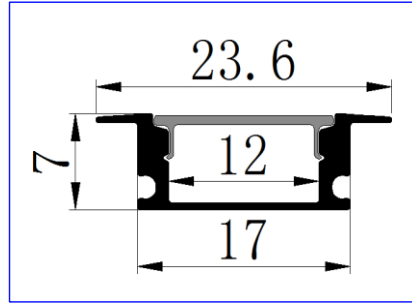

295
8051

بروفایل مدفون
زاویه داخلی

295
8052

بروفایل مدفون
زاویه خارجی

50
8038

بلاستيك 14.2
ابيض خاص
ب8038

50
8006

بلاستيك 14.2
ابيض خاص
ب8006