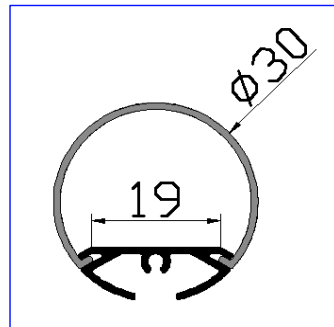

275
8049

بروفایل دائري
طوبو