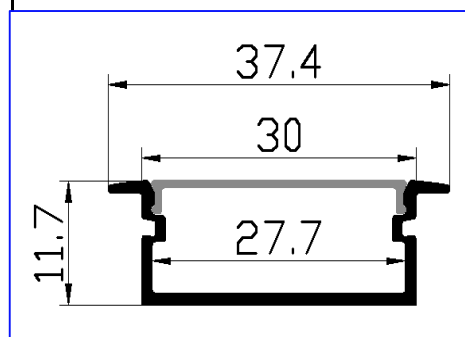

8010 11

white

105