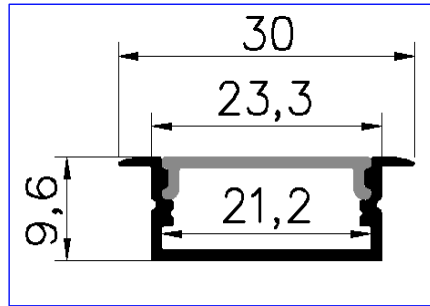

295
8051

بروفایل مدفون
زاویه داخلی

295
8052

بروفایل مدفون
زاویه خارجی

50
8038

بلاستيك 14.2
ابيض خاص
ب8038

50
8006

بلاستيك 14.2
ابيض خاص
ب8006