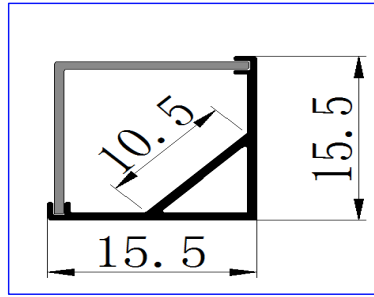

135
8050

بروفایل زاویه
مربع