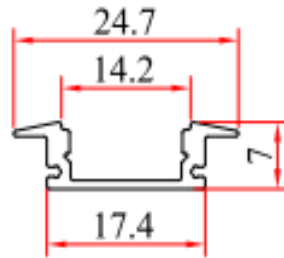

50
8038

بلاستيك 14.2
ابيض خاص
ب8038