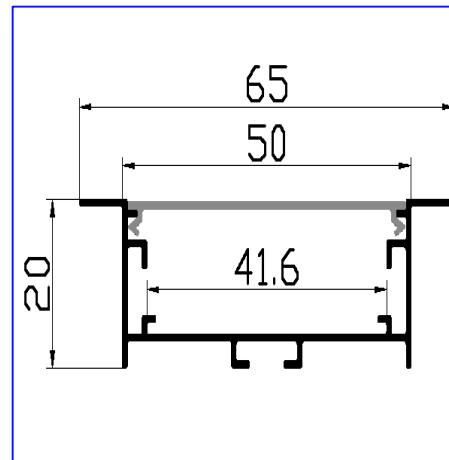

white

265

8001 13

black

295

8035 14

white

265

8002 15