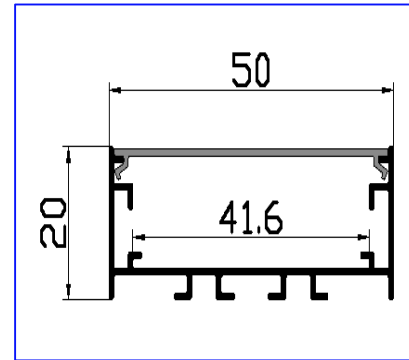

8035 14

white

265