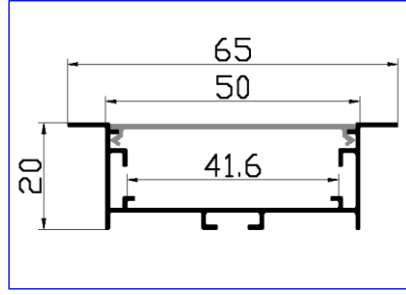

80
8002

بلاستيك 50 ابيض
خاص ب8002